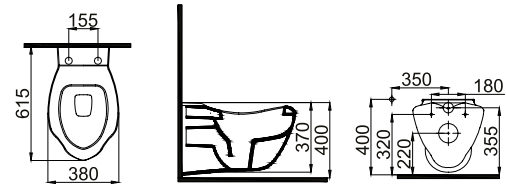

ASMA KLOZETLER / WALL HUNG WC PAN

2904-0605 Rena Asma Klozet (39x57x35)
Wall Hung WC Pan

2804-0605 Vega Asma Klozet (35x57x35)
Wall Hung WC Pan

6104-0605 Mialuce Manta Asma Klozet (38x61x37)
Wall Hung WC Pan