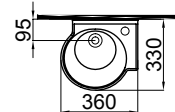

3301-0805 Neo Classic Lavabo (50x80)
Washbasin

MYRA

0201-0505 Myra Köşe Lavabo (51x51)
Washbasin

0201-2505 Myra Lavabo (26x50)
Washbasin

0201-0365 Myra Mini Lavabo (33x36)
Washbasin

TEZGAH ALTI LAVABOLAR / UNDER COUNTER WASHBASINS