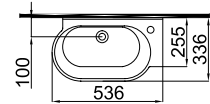

3301-0805 Neo Classic Lavabo (50x80)
Washbasin

MYRA

0201-0505 Myra Köşe Lavabo (51x51)
Washbasin

0201-2505 Myra Lavabo (26x50)
Washbasin

0201-0365 Myra Mini Lavabo (33x36)
Washbasin

TEZGAH ALTI LAVABOLAR / UNDER COUNTER WASHBASINS