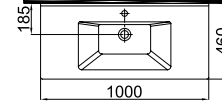

0201-1555 Hera Lavabo (46x55)
Washbasin

0201-5505 Hera Lavabo (38x50)
Washbasin

0201-6505 Hera Lavabo (28x50)
Washbasin

DOLAP UYUMLU LAVABOLAR / FURNITURE WASHBASINS

MERKÜR

0201-1005 Merkür Lavabo (46x100)
Washbasin