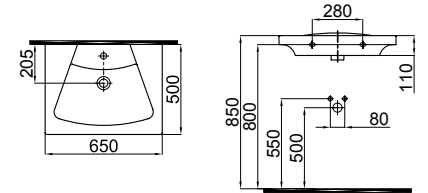

0101-2485 Kare Lavabo Batarya Delikli (48x48)
Kare Washbasin With Hole

0101-2486 Kare Lavabo (48x48)
Square Washbasin

0101-2465 Carina Lavabo (46x50)
Washbasin

2801-0505 Vega Lavabo (50x65)
Washbasin

0201-2606 Lal Lavabo (40x60)
Washbasin