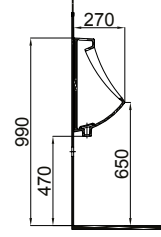

0007-0200

Pisuar Ara Bölme (10x41x63)

Urinal Separator