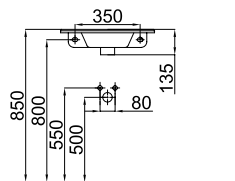

DOLAP UYUMLU LAVABOLAR / FURNITURE WASHBASINS

MERKÜR

0201-3805 Merkür Lavabo (46x80)
Washbasin

0201-5705 Merkür Lavabo (46x70)
Washbasin

0201-5655 Merkür Lavabo (46x65)
Washbasin

0201-5605 Merkür Lavabo (46x60)
Washbasin

0201-5555 Merkür Lavabo (46x55)
Washbasin

0201-4505 Merkür Lavabo (38x50)
Washbasin

0201-3505 Merkür Lavabo (28x50)
Washbasin