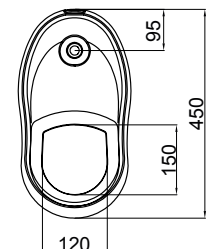

0009-0905

Ayak Yıkama Ünitesi

Food Washer