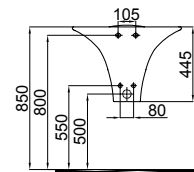

3101-2505 Alfa Monoblok Lavabo (51x51)
Monoblock Washbasin