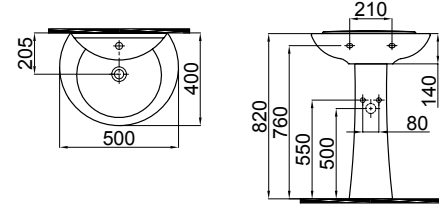

Collection washbasins
S-Trap WC Pan
Seat cover with 2 alternatives

GÖKKUŞAĞI

1701-0405 Gökkuşığı Lavabo (40x50)
Washbasin

1701-0465 Gökkuşığı Lavabo (46x57)
Washbasin

1701-0405 Gökkuşığı Lavabo (40x50)
Washbasin