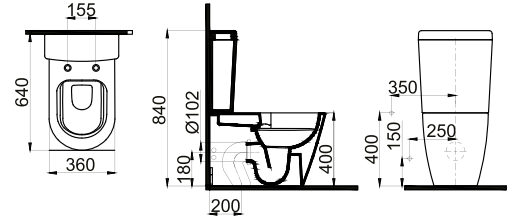

1004-0305 Samanyolu Duvara Sifir Klozet (36x64x40)
Back to Wall WC Pan