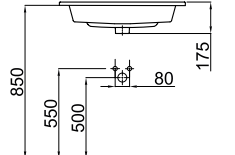

0201-5655 Merkür Lavabo (46x65)
Washbasin