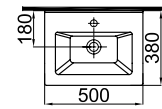

0201-3505 Merkür Lavabo (28x50)
Washbasin