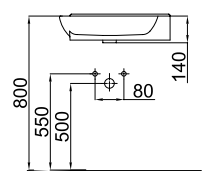

3301-0805 Neo Classic Lavabo (50x80)
Washbasin

MYRA

0201-0505 Myra Köşe Lavabo (51x51)
Washbasin

0201-2505 Myra Lavabo (26x50)
Washbasin

0201-0365 Myra Mini Lavabo (33x36)
Washbasin

TEZGAH ALTI LAVABOLAR / UNDER COUNTER WASHBASINS