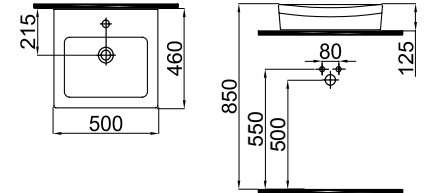

2801-0505 Vega Lavabo (50x65)
Washbasin