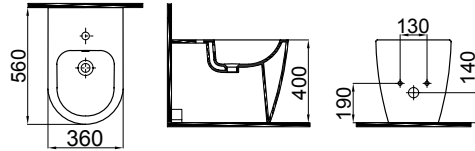

3101-2505 Alfa Monoblok Lavabo (51x51)
Monoblock Washbasin

3101-0525 Alfa Daire Tezgah Üstü Lavabo (51x51)
Washbasin

3104-0315 Alfa Duvara Sifir Klozet (36x64x40)
Back to Wall WC Pan

3106-0105 Alfa Duvara Sifir Bidet (36x56x40)
Back to Wall Bidet