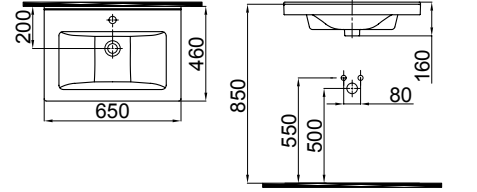

DOLAP UYUMLU LAVABOLAR / FURNITURE WASHBASINS

HERA

0201-1005 Hera Lavabo (46x100)
Washbasin

0201-0805 Hera Lavabo (46x80)
Washbasin

0201-1655 Hera Lavabo (46x65)
Washbasin

0201-0605 Hera Lavabo (46x60)
Washbasin