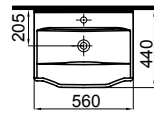

2901-2505 Rena Monoblok Lavabo (49x65)
Monoblock Washbasin