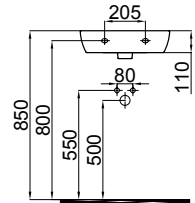

DİKDÖRTGEN LAVABOLAR / RECTANGULAR WASHBASINS

HALLEY

0101-4385 Halley Lavabo (38x45)
Washbasin

LARA

0201-4655 Lara Lavabo (42x60)
Washbasin