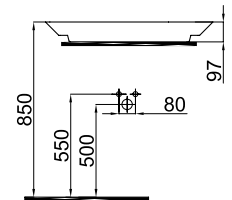

0201-4655 Lara Lavabo (42x60)
Washbasin