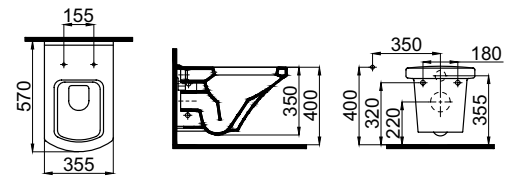

2906-0605 Rena Asma Bide (39x57x33)
Wall Hung Bidet

2801-0505 Vega Lavabo (50x65)
Washbasin

2801-0505 Vega Lavabo (50x65)
Washbasin

2804-0605 Vega Asma Klozet (35x57x35)
Wall Hung WC Pan

2806-0305 Vega Asma Bide (35x57x33)
Wall Hung Bidet