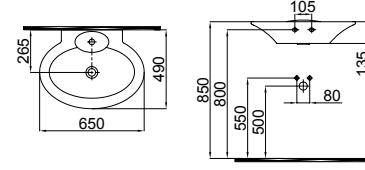

2901-2505 Rena Monoblok Lavabo (49x65)
Monoblock Washbasin