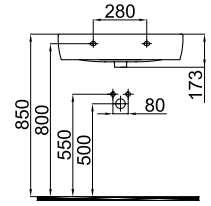

0101-0555 Dikdörtgen Lavabo (40x55)
Rectangular Washbasin