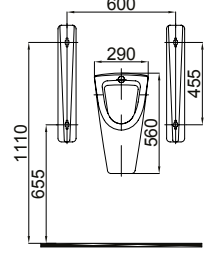

0007-0305-1000

Halley Pisuar / Halley Urinal (29x32x54)

0007-0305-2000

Arkadan Giriş-Arkadan Çıkış / Back Inlet-Back Outlet

0007-0306-1000

Arkadan Giriş-Altan Çıkış / Back Inlet-Bottom Outlet

0007-0306-2000

Üstten Giriş-Arkadan Çıkış / Top Inlet-Back Outlet

Üstten Giriş-Altan Çıkış / Top Inlet-Bottom Outlet

0007-0000

Standart Pisuar (27x27x47)

Urinal