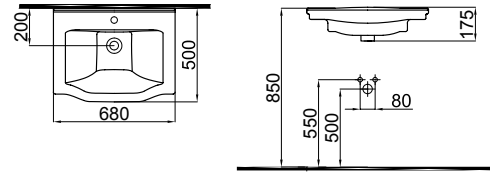

3301-0805 Neo Classic Lavabo (50x80)
Washbasin