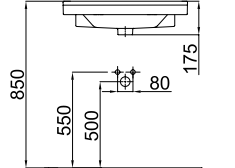

0201-5605 Merkür Lavabo (46x60)
Washbasin