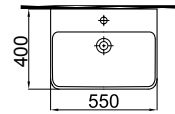

LAVABOLAR WASHBASINS

DİKDÖRTGEN LAVABOLAR / RECTANGULAR WASHBASINS

0101-0655 Dikdörtgen Lavabo (40x65)
Rectangular Washbasin

0101-0555 Dikdörtgen Lavabo (40x55)
Rectangular Washbasin

HALLEY

3201-0455 Halley Lavabo (45x60)
Washbasin