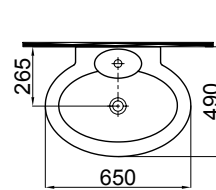

3101-0525 Alfa Lavabo (51x51)
Washbasin