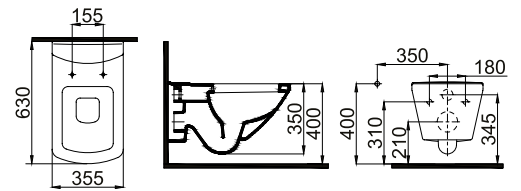

0604-2605 Bedensel Engelli Asma Klozet (35x63x35)
Wall Hung WC Pan