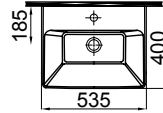

3301-2505 Neo Classic Monoblok Lavabo (44x56)
Monoblock Washbasin