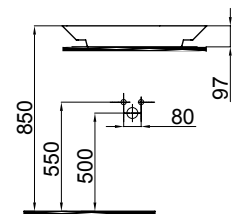

0101-4385 Halley Lavabo (38x45)
Washbasin

LARA

0201-2805 Lara Lavabo (42x80)
Washbasin

0201-4655 Lara Lavabo (42x60)
Washbasin

TEZGAH ÜSTÜ LAVABOLAR / COUNTER TOP WASHBASINS

6001-0405 Slim Dikdörtgen (Gizli Sifonlu) Lavabo (40x60)
Slim Rectangular (Invisible Syphone) Washbasin