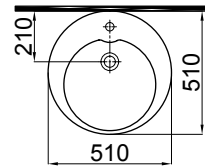

0101-0435 Yonca Lavabo (43x51)
Washbasin