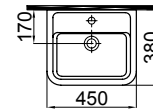

DİKDÖRTGEN LAVABOLAR / RECTANGULAR WASHBASINS

HALLEY

0101-4385 Halley Lavabo (38x45)
Washbasin

LARA

0201-4655 Lara Lavabo (42x60)
Washbasin