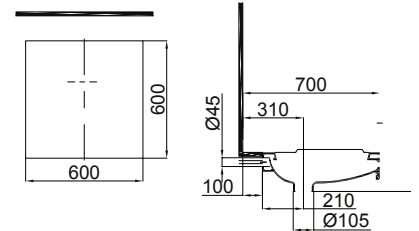

HELA TAŞI / SQUATTING PAN