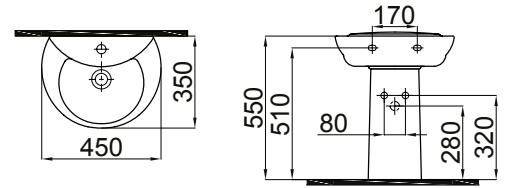

0604-2605 Bedensel Engelli Asma Klozet (35x63x35)
Wall Hung WC Pan

AFACAN SERİ / KID SERIES

1701-0355 Afacan Lavabo (35x45)
Washbasin

1701-0355 Afacan Lavabo (35x45)
Washbasin

0504-2105 Afacan Alttan Çıkışlı Klozet (30x55x32)
S-Trap WC Pan