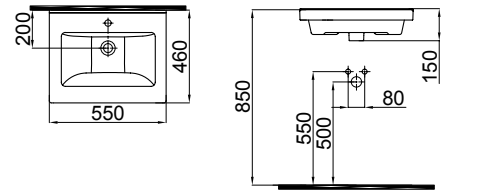

0201-5505 Hera Lavabo (38x50)
Washbasin