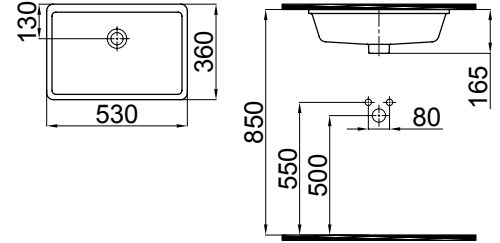

0001-0566 Hilton Lavabo (44x56)
Washbasin