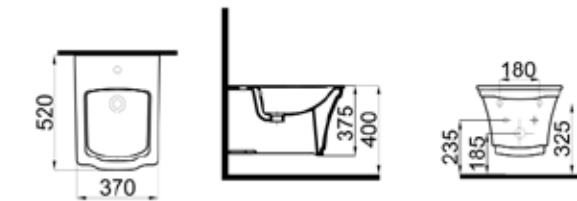

3304-0615 Neo Classic Asma Bide (37x52x37)
Wall Hung Bidet

RENA

Monoblok lavabo ve tezgah üstü lavabo

Asma klozet

Asma bide

2 alternatifli klozet kapağı

Monoblok washbasin ve countertop washbasins

Wall Hung WC Pan