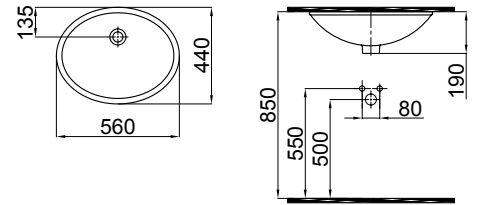

0001-0526 Hilton Lavabo (42x52)
Washbasin