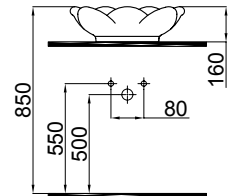

TEZGAH ÜSTÜ LAVABOLAR / COUNTER TOP WASHBASINS

6001-0485 Slim Daire (Gizli Sifonlu) Lavabo (48x48)
Slim Round (Invisible Syphone) Washbasin

0101-9455 Daire Lavabo Batarya Delikli (45x45)
Round Washbasin With Hole

0101-9456 Daire Lavabo (45x45)
Round Washbasin

2901-0505 Rena Lavabo (49x65)
Washbasin

3101-0525 Alfa Lavabo (51x51)
Washbasin

0101-0435 Yonca Lavabo (43x51)
Washbasin