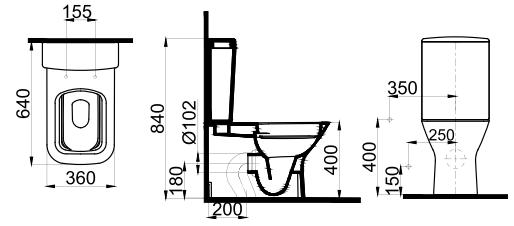

3504-0415 Nova Duvara Sifir Klozet Kısa (36x60x40)
Back to Wall WC Pan Short