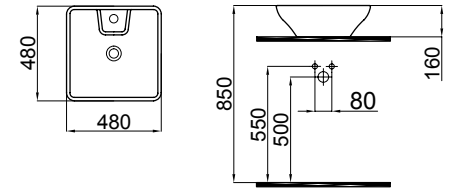

0101-2486 Kare Lavabo (48x48)
Square Washbasin