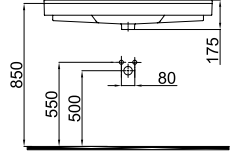

0201-1555 Hera Lavabo (46x55)
Washbasin

0201-5505 Hera Lavabo (38x50)
Washbasin

0201-6505 Hera Lavabo (28x50)
Washbasin

DOLAP UYUMLU LAVABOLAR / FURNITURE WASHBASINS

MERKÜR

0201-1005 Merkür Lavabo (46x100)
Washbasin