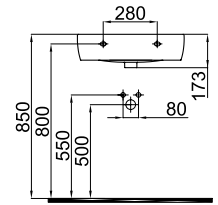

LAVABOLAR WASHBASINS

DİKDÖRTGEN LAVABOLAR / RECTANGULAR WASHBASINS

0101-0655 Dikdörtgen Lavabo (40x65)
Rectangular Washbasin

0101-0555 Dikdörtgen Lavabo (40x55)
Rectangular Washbasin

HALLEY

3201-0455 Halley Lavabo (45x60)
Washbasin