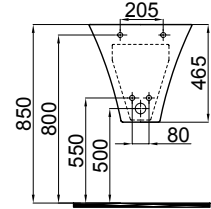

2901-0505 Rena Lavabo (49x65)
Washbasin

3101-0525 Alfa Lavabo (51x51)
Washbasin

0101-0435 Yonca Lavabo (43x51)
Washbasin

MONOBLOK LAVABOLAR / MONOBLOCK WASHBASINS

3201-2405 Halley Monoblok Lavabo (40x55)
Monoblock Washbasin