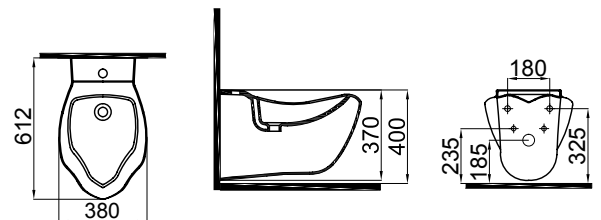

3504-0605 Nova Asma Klozet (36x57x37)
Wall Hung WC Pan

6101-1255 Mialuce Manta Monoblok Lavabo (58x125)
Monoblock Washbasin

6104-0605 Mialuce Manta Asma Klozet (38x61x37)
Wall Hung WC Pan

6106-0605 Mialuce Manta Asma Bide (38x61x37)
Wall Hung Bidet