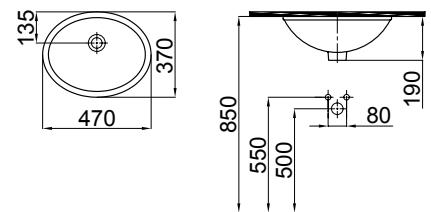

0001-0346 Hilton Dikdörtgen Lavabo (36x53)
Rectangular Washbasin

0001-0566 Hilton Lavabo (44x56)
Washbasin

0001-0526 Hilton Lavabo (42x52)
Washbasin

0001-0476 Hilton Lavabo (37x47)
Washbasin

PROJE PROJECT