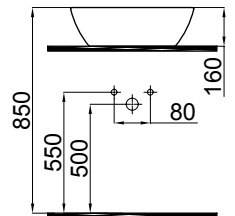

0101-0435 Yonca Lavabo (43x51)
Washbasin