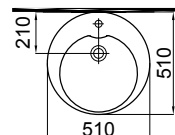

MONOBLOK LAVABOLAR / MONOBLOCK WASHBASINS

3201-2405 Halley Monoblok Lavabo (40x55)
Monoblock Washbasin

3301-2505 Neo Classic Monoblok Lavabo (44x56)
Monoblock Washbasin

2901-2505 Rena Monoblok Lavabo (49x65)
Monoblock Washbasin

3101-2505 Alfa Monoblok Lavabo (51x51)
Monoblock Washbasin