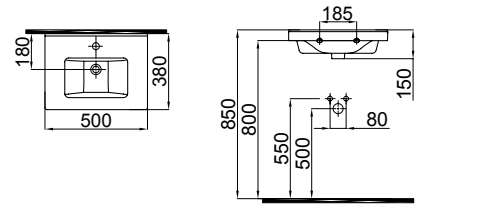

0201-6505 Hera Lavabo (28x50)
Washbasin