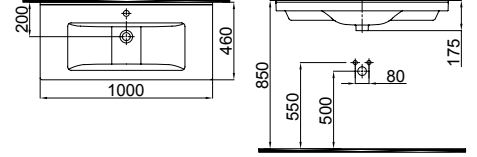

0201-0805 Hera Lavabo (46x80)
Washbasin