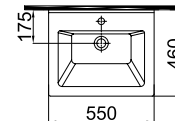

0201-3805 Merkür Lavabo (46x80)
Washbasin

0201-5705 Merkür Lavabo (46x70)
Washbasin

0201-5655 Merkür Lavabo (46x65)
Washbasin

0201-5605 Merkür Lavabo (46x60)
Washbasin

0201-5555 Merkür Lavabo (46x55)
Washbasin