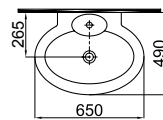

3101-2505 Alfa Monoblok Lavabo (51x51)
Monoblock Washbasin