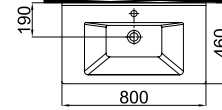

0201-5705 Merkür Lavabo (46x70)
Washbasin