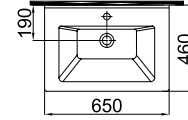

0201-5605 Merkür Lavabo (46x60)
Washbasin