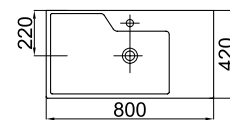

0201-4655 Lara Lavabo (42x60)
Washbasin