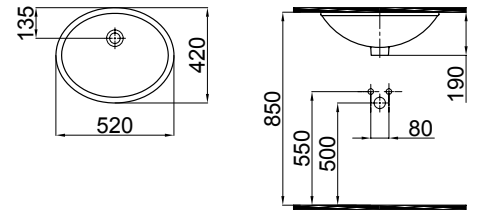

0001-0476 Hilton Lavabo (37x47)
Washbasin