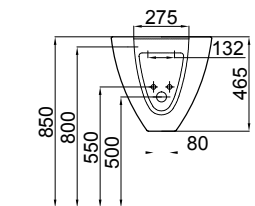

MONOBLOK LAVABOLAR / MONOBLOCK WASHBASINS

3201-2405 Halley Monoblok Lavabo (40x55)
Monoblock Washbasin

3301-2505 Neo Classic Monoblok Lavabo (44x56)
Monoblock Washbasin

2901-2505 Rena Monoblok Lavabo (49x65)
Monoblock Washbasin

3101-2505 Alfa Monoblok Lavabo (51x51)
Monoblock Washbasin