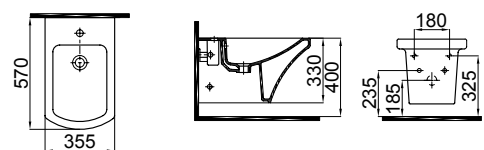

2906-0605 Rena Asma Bide (39x57x33)
Wall Hung Bidet

2801-0505 Vega Lavabo (50x65)
Washbasin

2801-0505 Vega Lavabo (50x65)
Washbasin

2804-0605 Vega Asma Klozet (35x57x35)
Wall Hung WC Pan

2806-0305 Vega Asma Bide (35x57x33)
Wall Hung Bidet