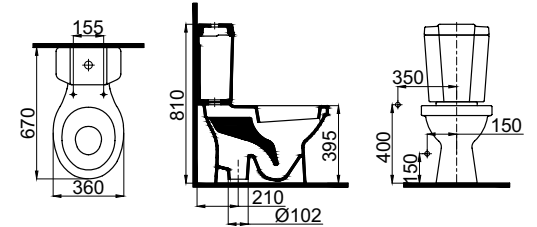

1704-0505 Gökkuşığı Arkadan Çıkışlı Klozet / P-Trap WC Pan (36x67x39)
1704-0105 Gökkuşığı Alttan Çıkışlı Klozet / S-Trap WC Pan (36x67x39)