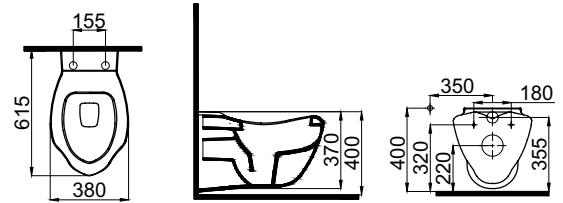

3504-0605 Nova Asma Klozet (36x57x37)
Wall Hung WC Pan

6101-1255 Mialuce Manta Monoblok Lavabo (58x125)
Monoblock Washbasin

6104-0605 Mialuce Manta Asma Klozet (38x61x37)
Wall Hung WC Pan

6106-0605 Mialuce Manta Asma Bide (38x61x37)
Wall Hung Bidet