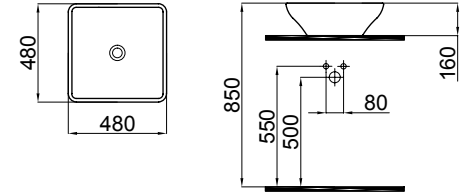

0101-2465 Carina Lavabo (46x50)
Washbasin