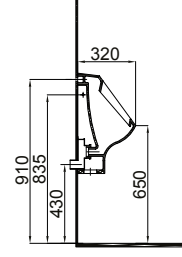

0007-0305-1000

Halley Pisuar / Halley Urinal (29x32x54)

0007-0305-2000

Arkadan Giriş-Arkadan Çıkış / Back Inlet-Back Outlet

0007-0306-1000

Arkadan Giriş-Altan Çıkış / Back Inlet-Bottom Outlet

0007-0306-2000

Üstten Giriş-Arkadan Çıkış / Top Inlet-Back Outlet

Üstten Giriş-Altan Çıkış / Top Inlet-Bottom Outlet

0007-0000

Standart Pisuar (27x27x47)

Urinal