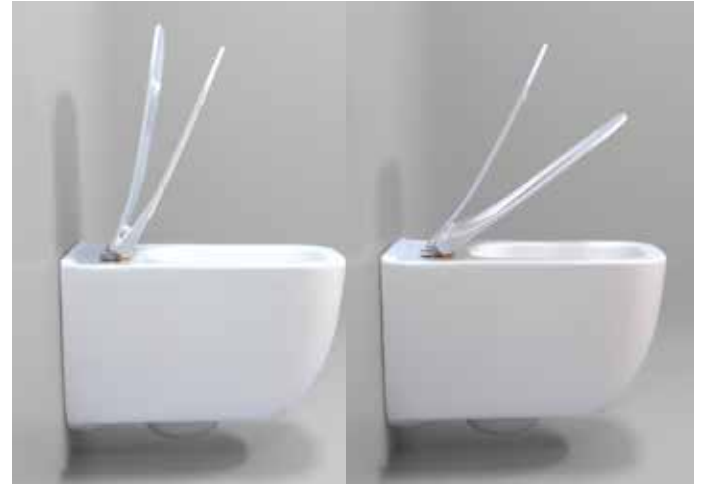

Yavaş kapanan sessiz kapak sistemi
Soft close seat cover system