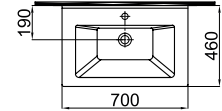

0201-5655 Merkür Lavabo (46x65)
Washbasin