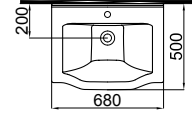

3301-2505 Neo Classic Monoblok Lavabo (44x56)
Monoblock Washbasin

2901-2505 Rena Monoblok Lavabo (49x65)
Monoblock Washbasin

3101-2505 Alfa Monoblok Lavabo (51x51)
Monoblock Washbasin

NEO CLASSIC

3301-0655 Neo Classic Lavabo (50x65)
Washbasin