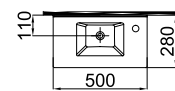

DOLAP UYUMLU LAVABOLAR / FURNITURE WASHBASINS

MERKÜR

0201-3805 Merkür Lavabo (46x80)
Washbasin

0201-5705 Merkür Lavabo (46x70)
Washbasin

0201-5655 Merkür Lavabo (46x65)
Washbasin

0201-5605 Merkür Lavabo (46x60)
Washbasin

0201-5555 Merkür Lavabo (46x55)
Washbasin

0201-4505 Merkür Lavabo (38x50)
Washbasin

0201-3505 Merkür Lavabo (28x50)
Washbasin