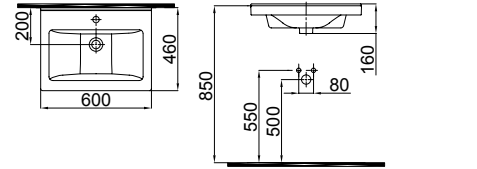

DOLAP UYUMLU LAVABOLAR / FURNITURE WASHBASINS

HERA

0201-1005 Hera Lavabo (46x100)
Washbasin

0201-0805 Hera Lavabo (46x80)
Washbasin

0201-1655 Hera Lavabo (46x65)
Washbasin

0201-0605 Hera Lavabo (46x60)
Washbasin