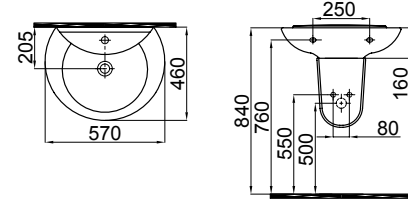

Collection washbasins
S-Trap WC Pan
Seat cover with 2 alternatives

GÖKKUŞAĞI

1701-0405 Gökkuşığı Lavabo (40x50)
Washbasin

1701-0465 Gökkuşığı Lavabo (46x57)
Washbasin

1701-0405 Gökkuşığı Lavabo (40x50)
Washbasin