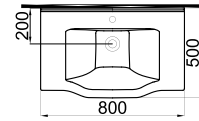

NEO CLASSIC

3301-0655 Neo Classic Lavabo (50x65)
Washbasin

MYRA

0201-2505 Myra Lavabo (26x50)
Washbasin

0201-0365 Myra Mini Lavabo (33x36)
Washbasin