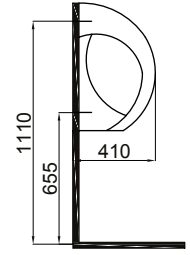

0007-0000

Standart Pisuar (27x27x47)

Urinal

0007-0200

Pisuar Ara Bölme (10x41x63)

Urinal Separator

AYAK YIKAMA ÜNİTESİ / FOOT WASHER

0009-0905