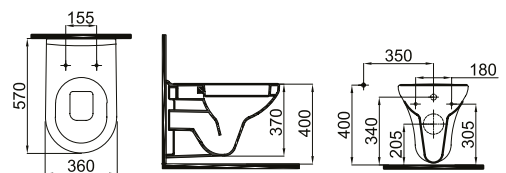

ASMA KLOZETLER / WALL HUNG WC PAN

2904-0605 Rena Asma Klozet (39x57x35)
Wall Hung WC Pan

2804-0605 Vega Asma Klozet (35x57x35)
Wall Hung WC Pan

6104-0605 Mialuce Manta Asma Klozet (38x61x37)
Wall Hung WC Pan

0604-2605 Bedensel Engelli Asma Klozet (35x63x35)
Wall Hung WC Pan

3504-0605 Nova Asma Klozet (36x57x37)
Wall Hung WC Pan