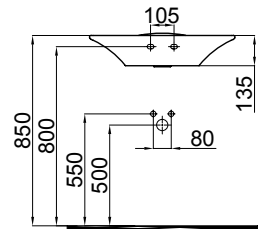

3101-0525 Alfa Lavabo (51x51)
Washbasin