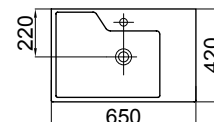

0101-4385 Halley Lavabo (38x45)
Washbasin

LARA

0201-2805 Lara Lavabo (42x80)
Washbasin

0201-4655 Lara Lavabo (42x60)
Washbasin

TEZGAH ÜSTÜ LAVABOLAR / COUNTER TOP WASHBASINS

6001-0405 Slim Dikdörtgen (Gizli Sifonlu) Lavabo (40x60)
Slim Rectangular (Invisible Syphone) Washbasin