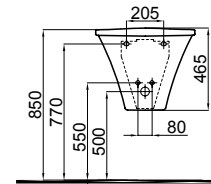

2901-2505 Rena Monoblok Lavabo (49x65)
Monoblock Washbasin