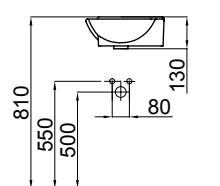

3301-0805 Neo Classic Lavabo (50x80)
Washbasin

MYRA

0201-0505 Myra Köşe Lavabo (51x51)
Washbasin

0201-2505 Myra Lavabo (26x50)
Washbasin

0201-0365 Myra Mini Lavabo (33x36)
Washbasin

TEZGAH ALTI LAVABOLAR / UNDER COUNTER WASHBASINS