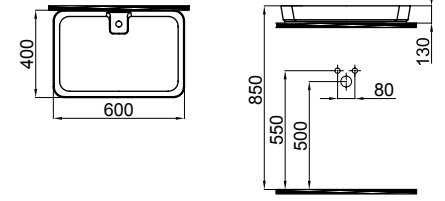

0101-4385 Halley Lavabo (38x45)
Washbasin

LARA

0201-2805 Lara Lavabo (42x80)
Washbasin

0201-4655 Lara Lavabo (42x60)
Washbasin

TEZGAH ÜSTÜ LAVABOLAR / COUNTER TOP WASHBASINS

6001-0405 Slim Dikdörtgen (Gizli Sifonlu) Lavabo (40x60)
Slim Rectangular (Invisible Syphone) Washbasin