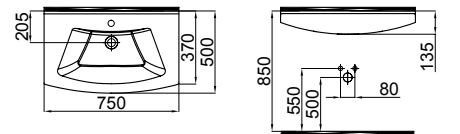

2801-0655 Vega Lavabo (50x65)
Washbasin