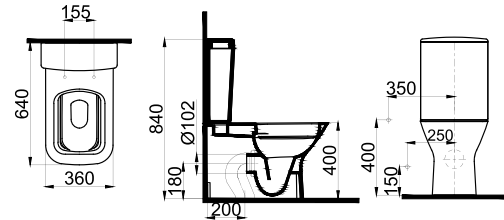

3501-0455 Nova Lavabo (35x45)
Washbasin

3501-2505 Nova Lavabo (40x50)
Washbasin

3501-0555 Nova Lavabo (45x55)
Washbasin

3504-0315 Nova Duvara Sifir Klozet (36x64x40)
Back to Wall WC Pan

3506-0105 Nova Duvara Sifir Bide (36x58x40)
Back to Wall WC Bidet