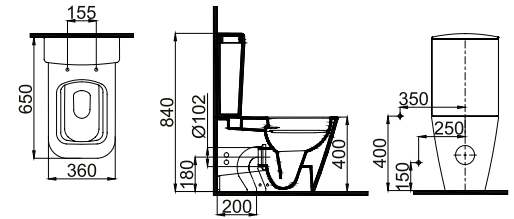

DUVARA SIFIR KLOZETLER / BACK TO WALL WC PAN

3504-0315 Nova Duvara Sifir Klozet (36x64x40)
Back to Wall WC Pan

3504-0415 Nova Duvara Sifir Klozet Kısa (36x60x40)
Back to Wall WC Pan Short

3204-0315 Halley Duvara Sifir Klozet (36x65x40)
Back to Wall WC Pan