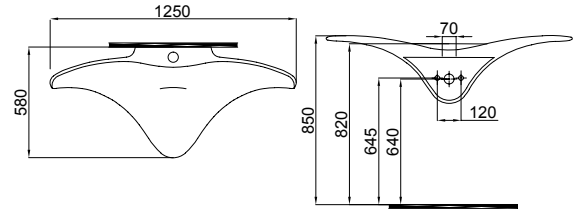

6101-1255 Mialuce Manta Monoblok Lavabo (58x125)
Monoblock Washbasin