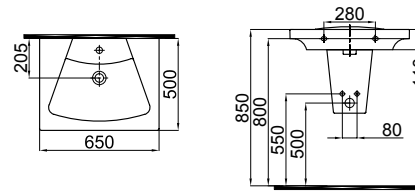

2906-0605 Rena Asma Bide (39x57x33)
Wall Hung Bidet

2801-0505 Vega Lavabo (50x65)
Washbasin

2801-0505 Vega Lavabo (50x65)
Washbasin

2804-0605 Vega Asma Klozet (35x57x35)
Wall Hung WC Pan

2806-0305 Vega Asma Bide (35x57x33)
Wall Hung Bidet