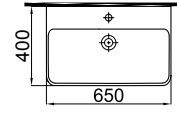

LAVABOLAR WASHBASINS

DİKDÖRTGEN LAVABOLAR / RECTANGULAR WASHBASINS

0101-0655 Dikdörtgen Lavabo (40x65)
Rectangular Washbasin

0101-0555 Dikdörtgen Lavabo (40x55)
Rectangular Washbasin

HALLEY

3201-0455 Halley Lavabo (45x60)
Washbasin