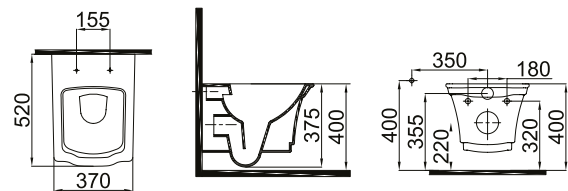

3304-0615 Neo Classic Asma Bide (37x52x37)
Wall Hung Bidet

RENA

Monoblok lavabo ve tezgah üstü lavabo

Asma klozet

Asma bide

2 alternatifli klozet kapağı

Monoblok washbasin ve countertop washbasins

Wall Hung WC Pan