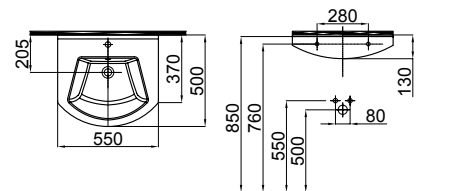

2801-0855 Vega Lavabo (50x85)
Washbasin

2801-0805 Vega Lavabo (50x80)
Washbasin

2801-0755 Vega Lavabo (50x75)
Washbasin

2801-0655 Vega Lavabo (50x65)
Washbasin

2801-0555 Vega Lavabo (50x55)
Washbasin

TEZGAH ÜSTÜ LAVABOLAR / COUNTER TOP WASHBASINS