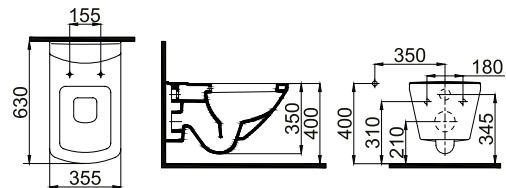

3504-0605 Nova Asma Klozet (36x57x37)
Wall Hung WC Pan