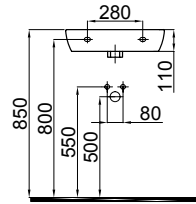

LAVABOLAR WASHBASINS

DİKDÖRTGEN LAVABOLAR / RECTANGULAR WASHBASINS

0101-0655 Dikdörtgen Lavabo (40x65)
Rectangular Washbasin

0101-0555 Dikdörtgen Lavabo (40x55)
Rectangular Washbasin

HALLEY

3201-0455 Halley Lavabo (45x60)
Washbasin