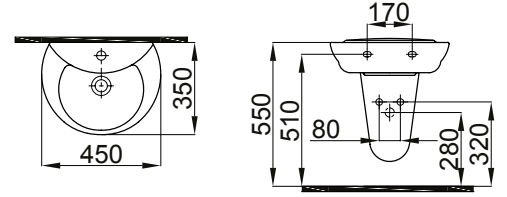

AFACAN SERİ / KID SERIES

1701-0355 Afacan Lavabo (35x45)
Washbasin

1701-0355 Afacan Lavabo (35x45)
Washbasin