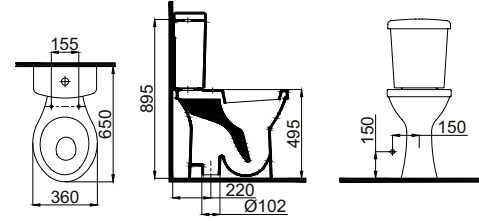

0604-2605 Bedensel Engelli Asma Klozet (35x63x35)
Wall Hung WC Pan

3504-0605 Nova Asma Klozet (36x57x37)
Wall Hung WC Pan

2201-0505 Bedensel Engelli Lavabo (50x60)
Washbasin

2204-0105 Bedensel Engelli Alttan Çıkışlı Klozet (36x65x49)
S-Trap WC Pan