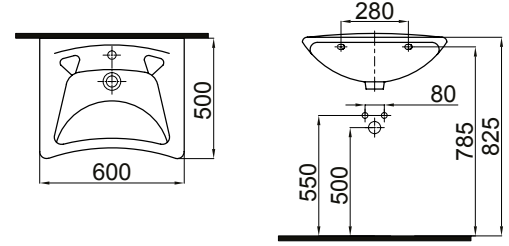

0604-2605 Bedensel Engelli Asma Klozet (35x63x35)
Wall Hung WC Pan

3504-0605 Nova Asma Klozet (36x57x37)
Wall Hung WC Pan

2201-0505 Bedensel Engelli Lavabo (50x60)
Washbasin

2204-0105 Bedensel Engelli Alttan Çıkışlı Klozet (36x65x49)
S-Trap WC Pan