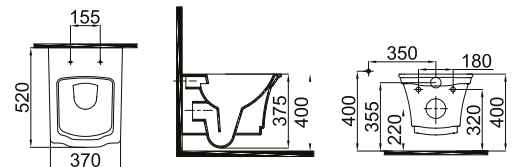

ASMA KLOZETLER / WALL HUNG WC PAN

3104-2615 Alfa Asma Klozet (36x52x35)
Wall Hung WC Pan

3204-2615 Halley Asma Klozet (36x52x35)
Wall Hung WC Pan

3304-0615 Neo Classic Asma Klozet (37x52x37)
Wall Hung WC Pan