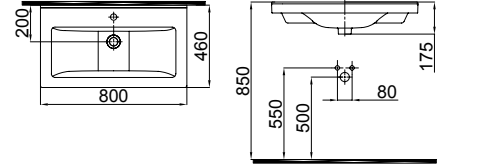

DOLAP UYUMLU LAVABOLAR / FURNITURE WASHBASINS

HERA

0201-1005 Hera Lavabo (46x100)
Washbasin

0201-0805 Hera Lavabo (46x80)
Washbasin

0201-1655 Hera Lavabo (46x65)
Washbasin

0201-0605 Hera Lavabo (46x60)
Washbasin