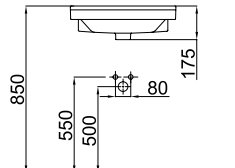

0201-4505 Merkür Lavabo (38x50)
Washbasin