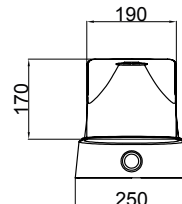

0009-0905

Ayak Yıkama Ünitesi

Food Washer