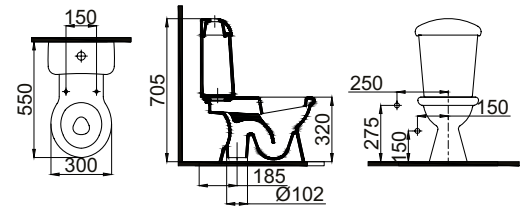

HELA TAŞI / SQUATTING PAN

0008-0105 Yıldız Hela Taşı / Squatting Pan (50x60)
0008-0106 Arkadan Su Girişli / Back Water Inlet
0008-0106 Üstten Su Girişli / Top Water Inlet

0008-0705 Güneş Hela Taşı / Squatting Pan (50x60)
0008-0706 Arkadan Su Girişli / Back Water Inlet
0008-0706 Üstten Su Girişli / Top Water Inlet