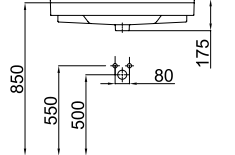

0201-5705 Merkür Lavabo (46x70)
Washbasin