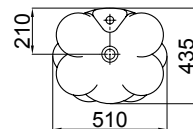

TEZGAH ÜSTÜ LAVABOLAR / COUNTER TOP WASHBASINS

6001-0485 Slim Daire (Gizli Sifonlu) Lavabo (48x48)
Slim Round (Invisible Syphone) Washbasin

0101-9455 Daire Lavabo Batarya Delikli (45x45)
Round Washbasin With Hole

0101-9456 Daire Lavabo (45x45)
Round Washbasin

2901-0505 Rena Lavabo (49x65)
Washbasin

3101-0525 Alfa Lavabo (51x51)
Washbasin

0101-0435 Yonca Lavabo (43x51)
Washbasin