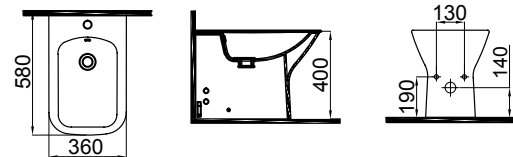

3501-0455 Nova Lavabo (35x45)
Washbasin

3501-2505 Nova Lavabo (40x50)
Washbasin

3501-0555 Nova Lavabo (45x55)
Washbasin

3504-0315 Nova Duvara Sifir Klozet (36x64x40)
Back to Wall WC Pan

3506-0105 Nova Duvara Sifir Bide (36x58x40)
Back to Wall WC Bidet