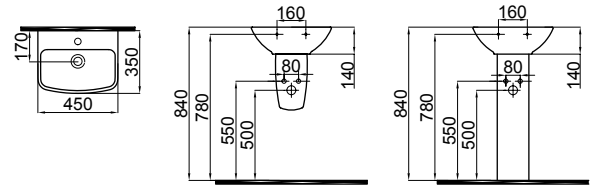

3501-2505 Nova Lavabo (40x50)
Washbasin