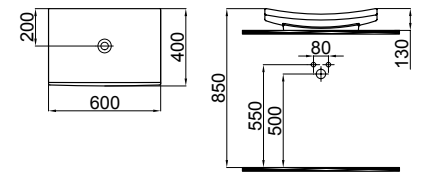

0101-2485 Kare Lavabo Batarya Delikli (48x48)
Kare Washbasin With Hole

0101-2486 Kare Lavabo (48x48)
Square Washbasin

0101-2465 Carina Lavabo (46x50)
Washbasin

2801-0505 Vega Lavabo (50x65)
Washbasin

0201-2606 Lal Lavabo (40x60)
Washbasin