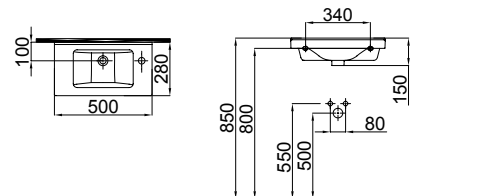

DOLAP UYUMLU LAVABOLAR / FURNITURE WASHBASINS

HERA

0201-1005 Hera Lavabo (46x100)
Washbasin

0201-0805 Hera Lavabo (46x80)
Washbasin

0201-1655 Hera Lavabo (46x65)
Washbasin

0201-0605 Hera Lavabo (46x60)
Washbasin

0201-1555 Hera Lavabo (46x55)
Washbasin

0201-5505 Hera Lavabo (38x50)
Washbasin

0201-6505 Hera Lavabo (28x50)
Washbasin