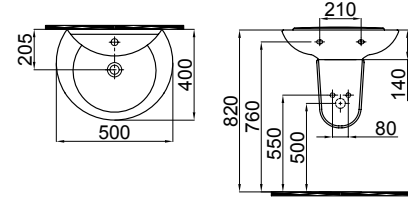

Collection washbasins
S-Trap WC Pan
Seat cover with 2 alternatives

GÖKKUŞAĞI

1701-0405 Gökkuşığı Lavabo (40x50)
Washbasin

1701-0465 Gökkuşığı Lavabo (46x57)
Washbasin

1701-0405 Gökkuşığı Lavabo (40x50)
Washbasin