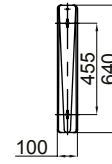

0007-0000

Standart Pisuar (27x27x47)

Urinal

0007-0200

Pisuar Ara Bölme (10x41x63)

Urinal Separator

AYAK YIKAMA ÜNİTESİ / FOOT WASHER

0009-0905