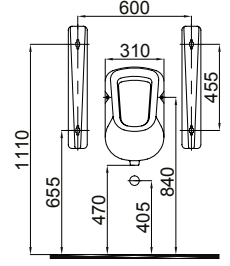

0007-0200

Pisuar Ara Bölme (10x41x63)

Urinal Separator