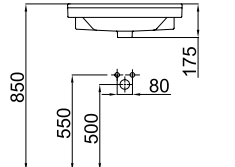

0201-5555 Merkür Lavabo (46x55)
Washbasin